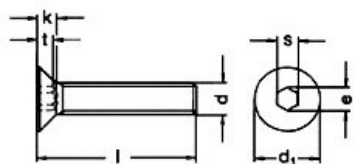

## Description:

Insex Screw, M6x50mm, Stainless Steel A2, DIN 7991, W/Hex

## Item number:

12.04.306-5

Units	Box	Carton	HS Code	Barcode
Pcs.	100	1600	7318155290	 5704866465342

d	6
l	45
b	45
d1 max.	12
e	4,58
k max.	3,3
s	4
t	2,5